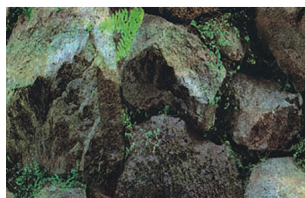

DECORAZIONI - FONDALI DA ESTERNO Sfondo piante

product37

DECORAZIONI - FONDALI DA ESTERNO Sfondo piante

Valutazione: Nessuna valutazione
14 Days

[Fai una domanda su questo prodotto](#)

Descrizione

DECORAZIONI -
FONDALI DA ESTERNO
Sfondo piante

SPECIFICHE:

Sfondo rocce con muschio
m 15 altezza cm 49

Sfondo marine coral
m 15 altezza cm 49