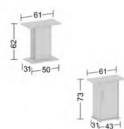

SUPPORTI - TAVOLINO IN LEGNO - shelf 60/50 sb

product37

SUPPORTI - TAVOLINO IN LEGNO - shelf 60/50 sb

Valutazione: Nessuna valutazione
14 Days

[Fai una domanda su questo prodotto](#)

Descrizione

TAVOLINO IN LEGNO -
shelf 60/50 sb

SPECIFICHE:

Supporto in legno a vista per

rekord 600 e rekord 700.